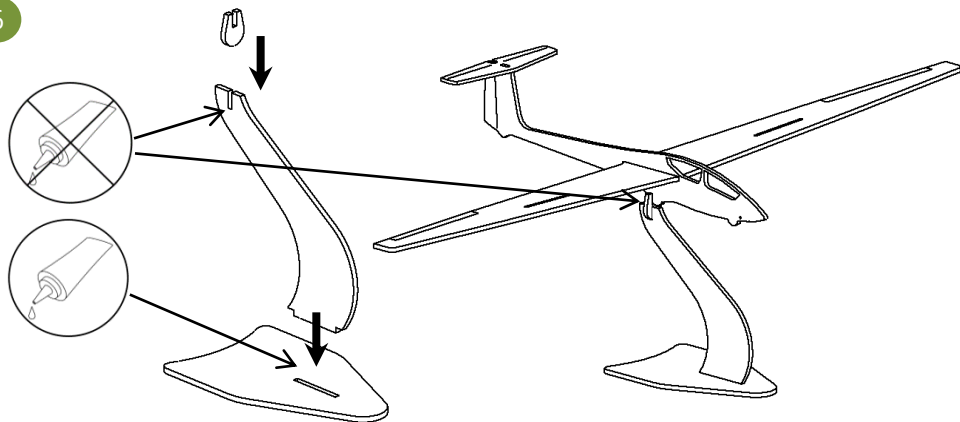

6

Wichtige Hinweise!

Dieses Informationsblatt für Nachfragen aufbewahren.

Dieser Bausatz besteht aus:

- Brettchen mit fertig ausgeschnittenen Bauteilen
- Ständer zum Aufstellen des Modells
- Detaillierte Bauanleitung
- Schleifpapier

Notwendiges Zubehör:

- Klebstoff (Schnelltrocknender Holzleim)

Symbolbeschreibung:

Dieser Bausatz ist **kein** Spielzeug im Sinne der Spielzeugrichtlinie. Das Modell ist teilweise sehr filigran und enthält Kleinteile. Es handelt sich um ein vorbildgetreues Dekorationsobjekt für erwachsene Sammler.

Altersempfehlung für diesen Bausatz ab 14 Jahre.

ASK 21

Deko-Modell aus Holz

Maßstab 1:48 / Spannweite 354mm
Art. Nr. 1070B

Hergestellt in Deutschland

Gerhard Wulff

Dürerstraße 56 | 42781 Haan

E-Mail: info@pureplanes.de