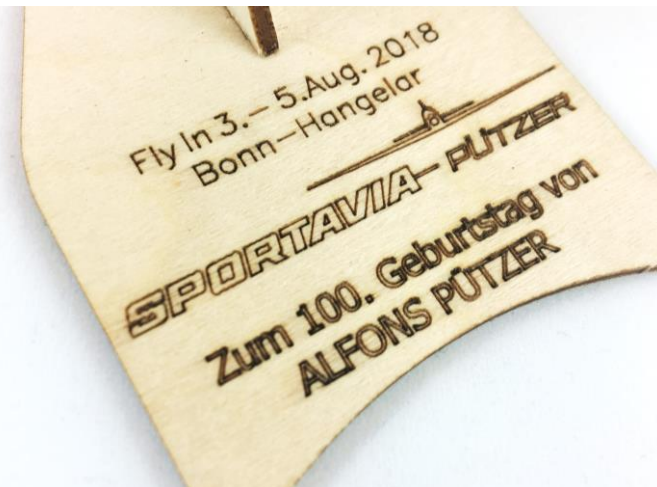

Bausätze

In den Deko-Bausätzen von Pure Planes wird Kunst, Handwerk und moderne Fertigungstechnologie vereint.

Durch die bereits fertig ausgeschnittenen Einzelteile und der detailliert beschriebenen Bauanleitung gelingt der Zusammenbau auch ungeübten Modellbauern mühelos

Hergestellt in Deutschland

Gerhard Wulff
Dürerstraße 56 | 42781 Haan

E-Mail: info@pureplanes.de