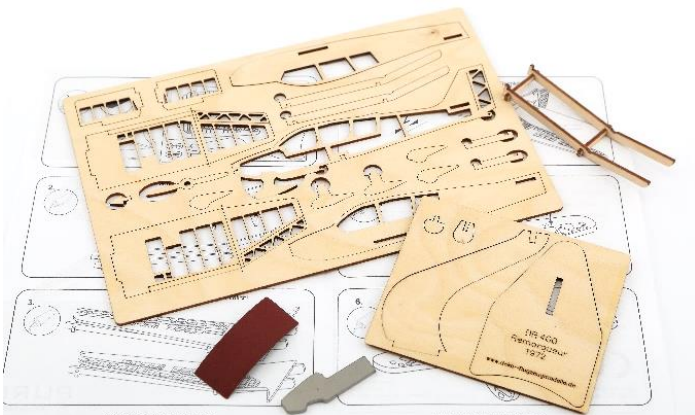

Bis ins Detail

Durch die stilisierten Silhouetten- Konstruktion meiner Modelle werden die besonderen Charaktere der Originale in den vorbildgetreuen Holzmodellen sichtbar.

Bei jedem Modell übernehme ich markante Details, wie z.B. die Aufteilung und Form der Rippen, sofern es der Maßstab und die Materialstärke zulassen.

Alle Modelle und Bausätze sind dekorative Sammlerobjekte.

Altersempfehlung ab 14 Jahre.

Individuelle Gravuren

Die Gravur Eures Luftfahrzeug & Wettbewerbs-Kennzeichens machen das Modell zu einem unverwechselbarem Erinnerungsstück.

Erinnerungen an besondere Ereignisse wie z.B. der erste Alleinflug, Geburtstage, Fliegerjubiläen, Wettbewerbe oder Veranstaltungen oder auch Firmenlogos lassen sich dekorativ auf den Ständer gravieren.

Bausätze

In den Deko-Bausätzen von Pure Planes wird Kunst, Handwerk und moderne Fertigungstechnologie vereint.

Durch die bereits fertig ausgeschnittenen Einzelteile und der detailliert beschriebenen Bauanleitung gelingt der Zusammenbau auch ungeübten Modellbauern mühelos